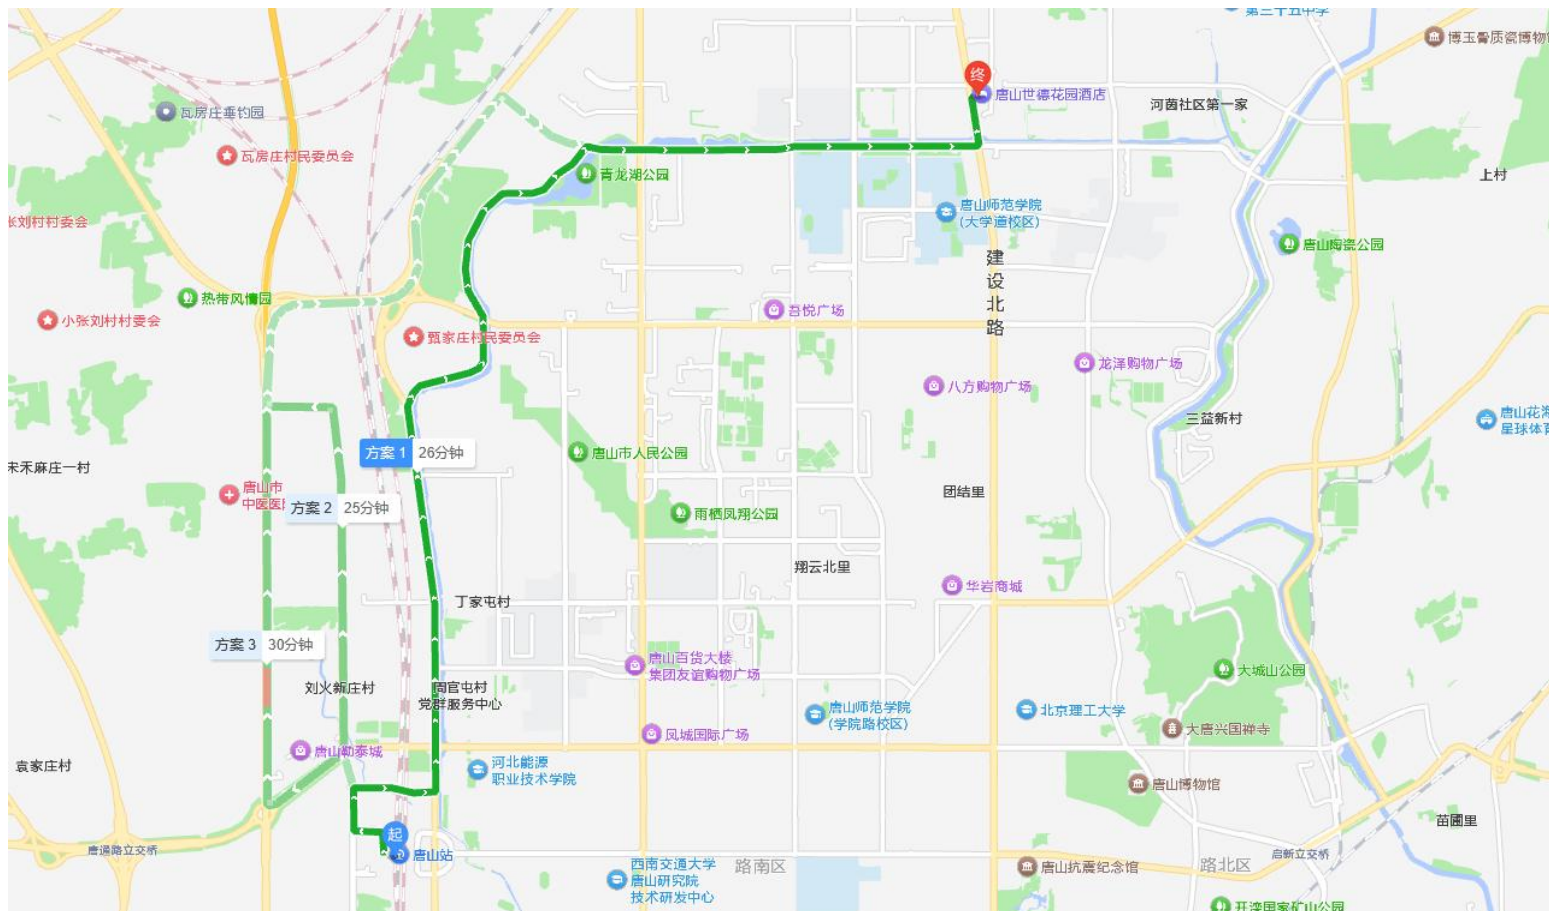

交通示意图

图 1：唐山站↔世德花园酒店（约 12 公里、27 分钟）

图 2：三女河机场↔世德花园酒店（约 20 公里、30 分钟）

图 3: 唐山站↔爱时特套房酒店 (约 11 公里, 27 分钟)