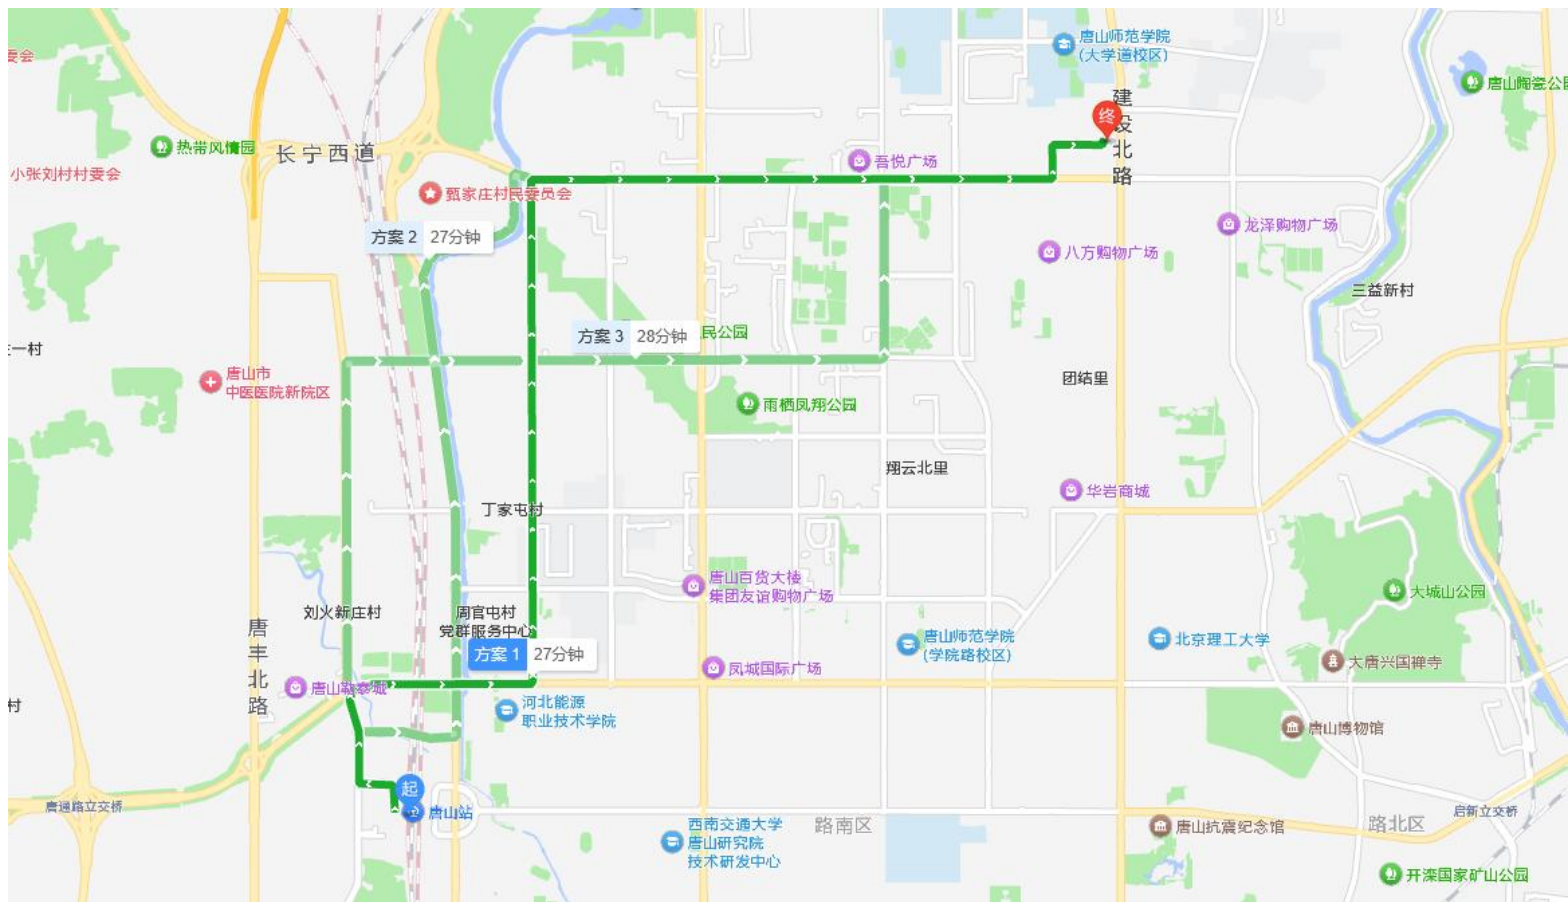

交通示意图

图 1：唐山站↔世德花园酒店（约 12 公里、27 分钟）

图 2：三女河机场↔世德花园酒店（约 20 公里、30 分钟）

图 3: 唐山站↔爱时特套房酒店 (约 11 公里, 27 分钟)