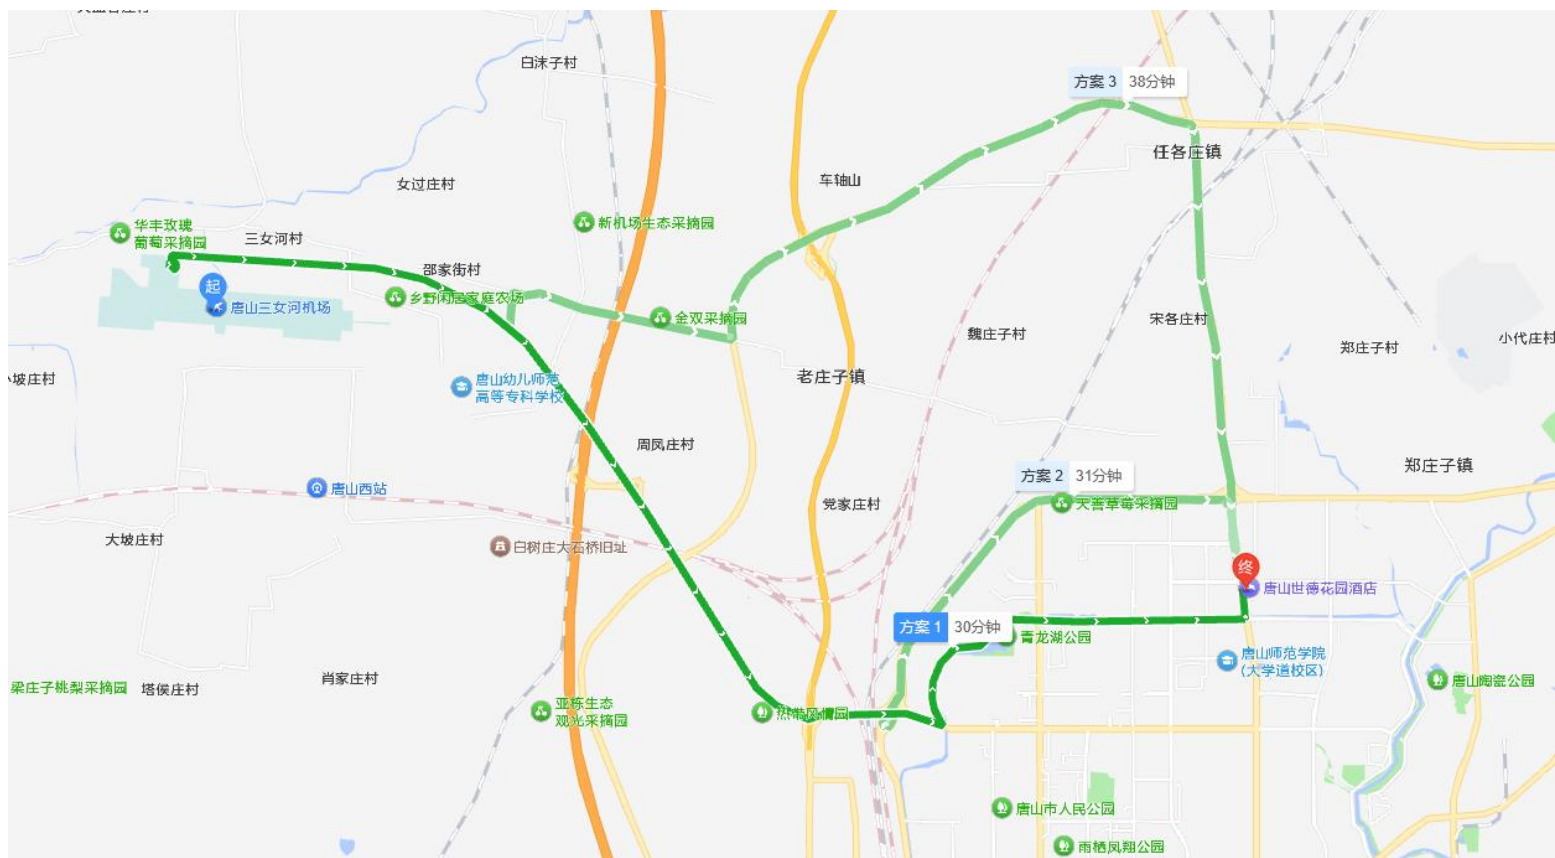

交通示意图

图 1：唐山站↔世德花园酒店（约 12 公里、27 分钟）

图 2：三女河机场↔世德花园酒店（约 20 公里、30 分钟）

图 3: 唐山站↔爱时特套房酒店 (约 11 公里, 27 分钟)